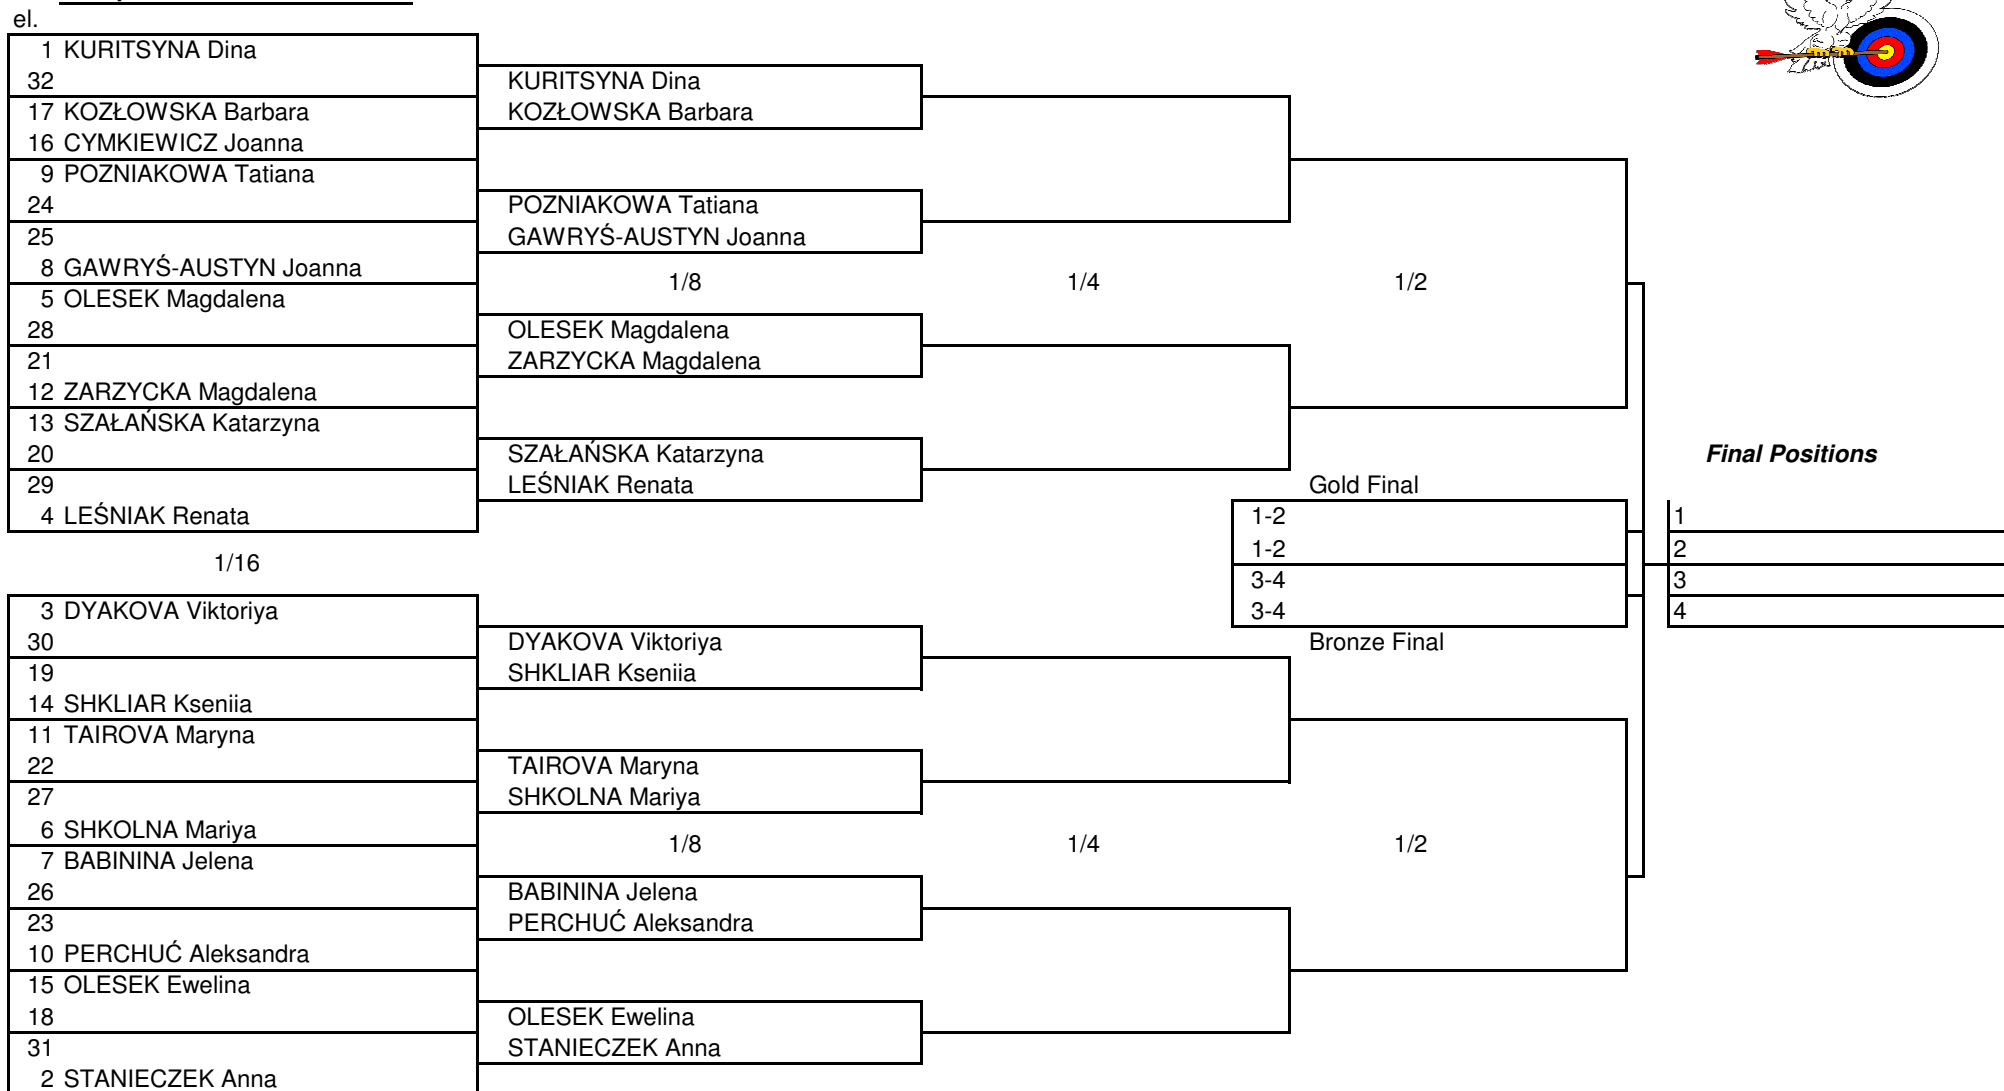

XXVIII MEMORIAŁ IRENY SZYDŁOWSKIEJ - POLISH ARCHERY FEDERATION INTERNATIONAL TOURNAMENT

Match Play Chart

Compound Women

XXVIII MEMORIAŁ IRENY SZYDŁOWSKIEJ - POLISH ARCHERY FEDERATION INTERNATIONAL TOURNAMENT

Match Play Chart

Compound Men