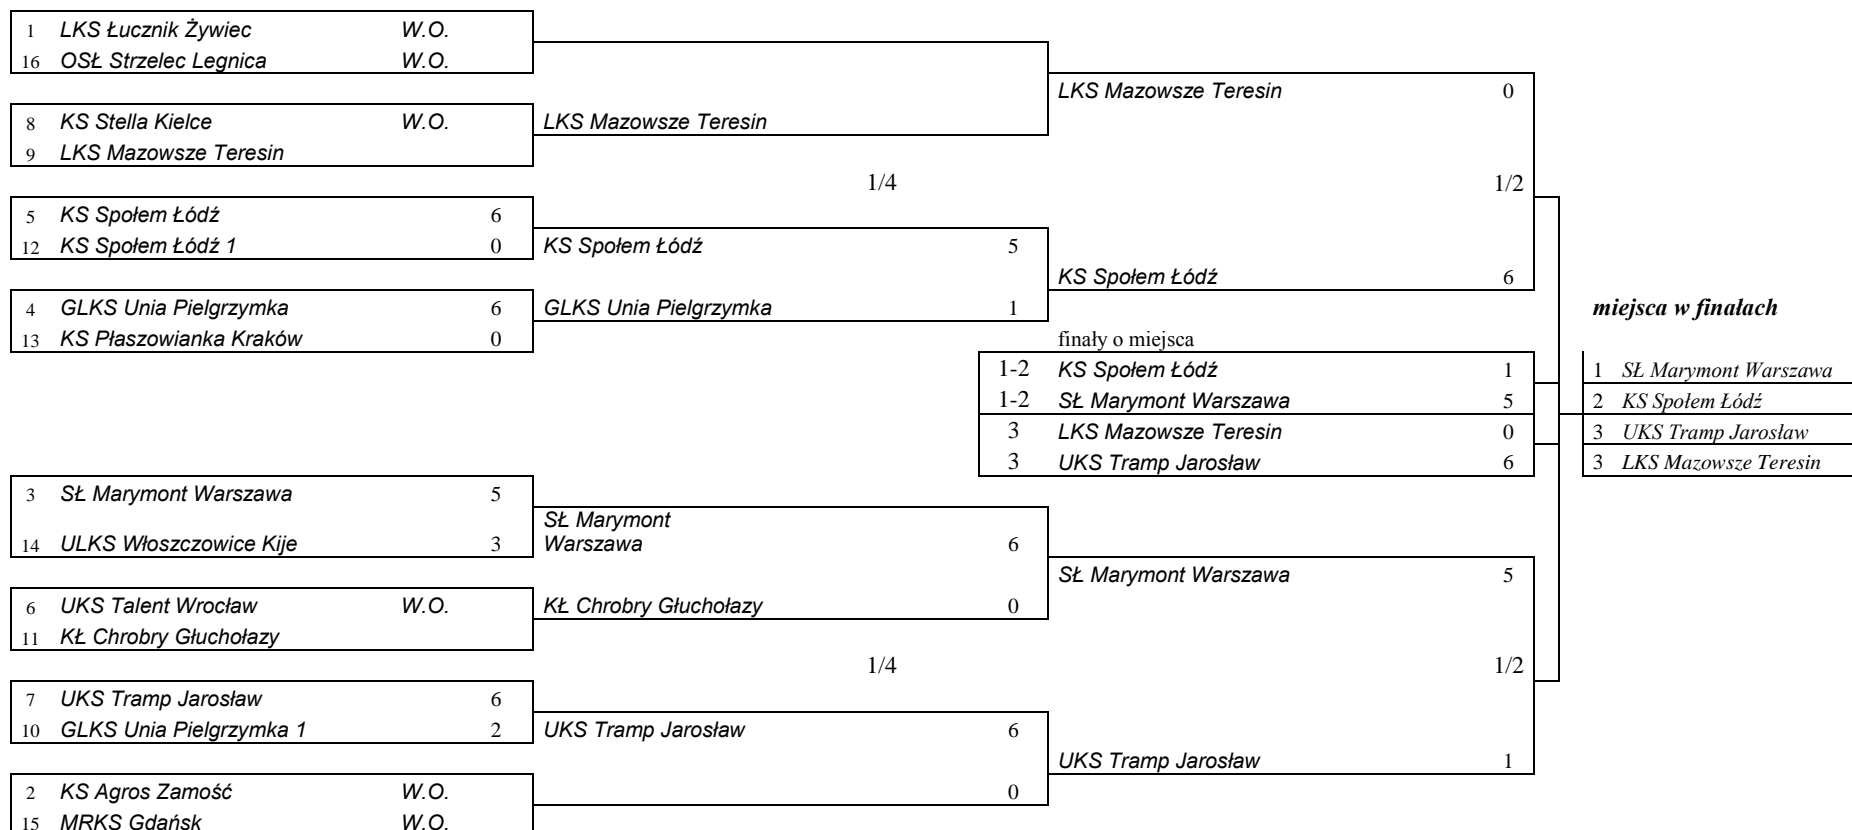

Przebieg pojedynków w rundach eliminacyjnych i finałowych w konk. MIKST

wyniki kwalifikacji