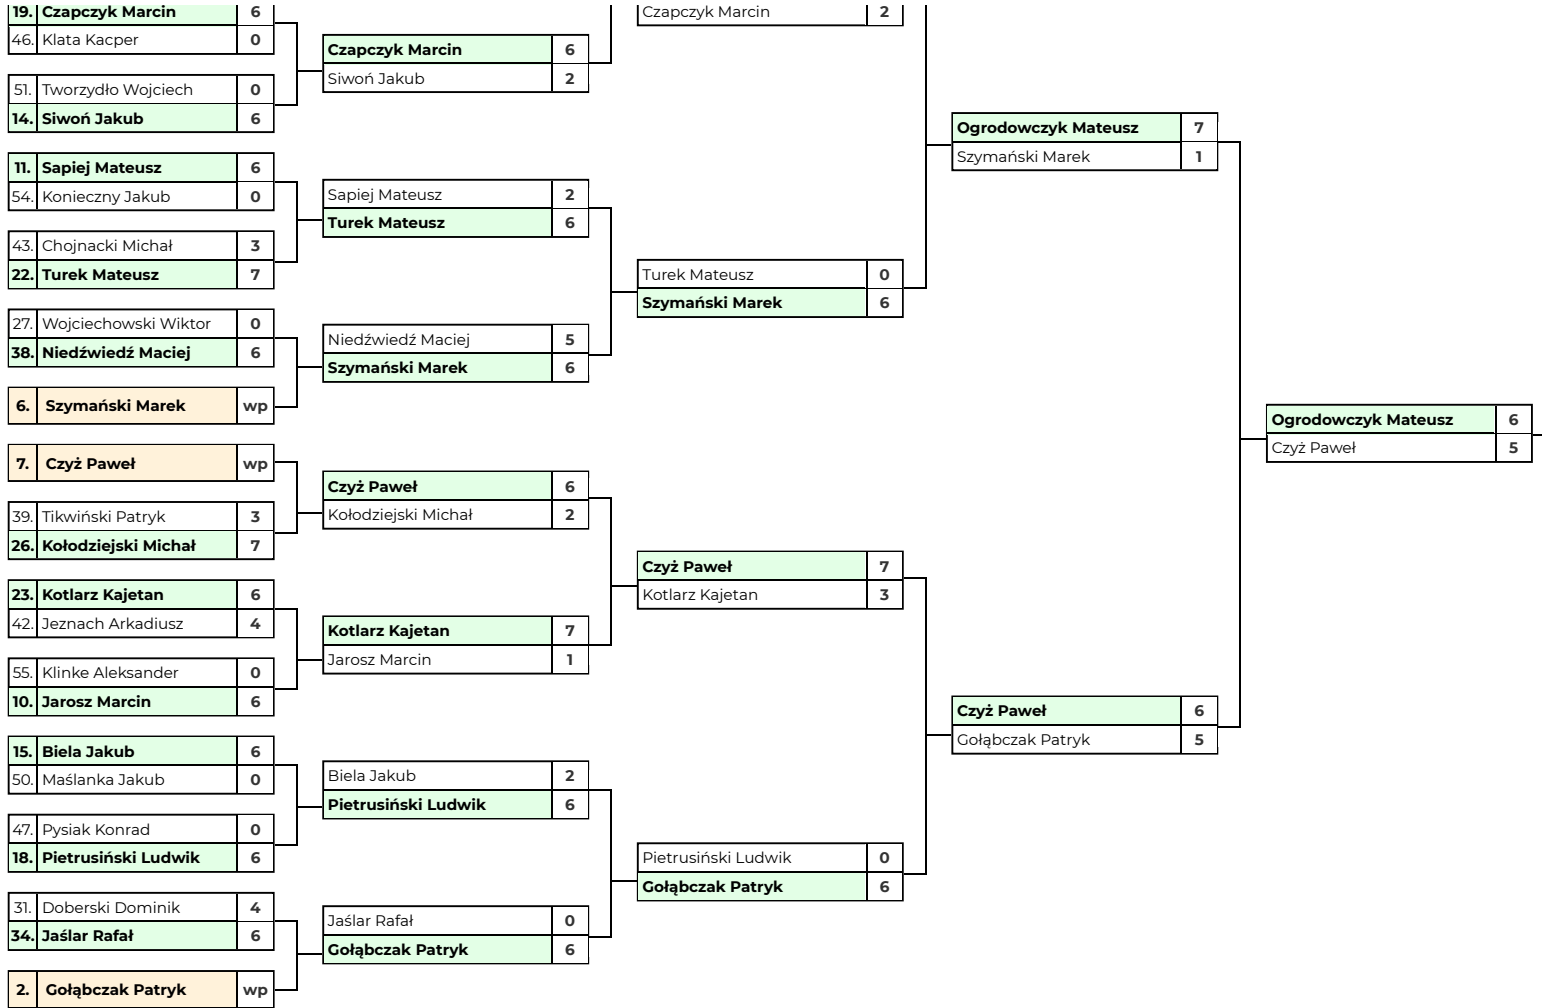

# XXXIV Młodzieżowe Mistrzostwa Polski w Łucznicztwie

Dobrcz, 3-4 VIII 2019

Pojedynki: Indywidualne Młodzieżowców - łuk klasyczny