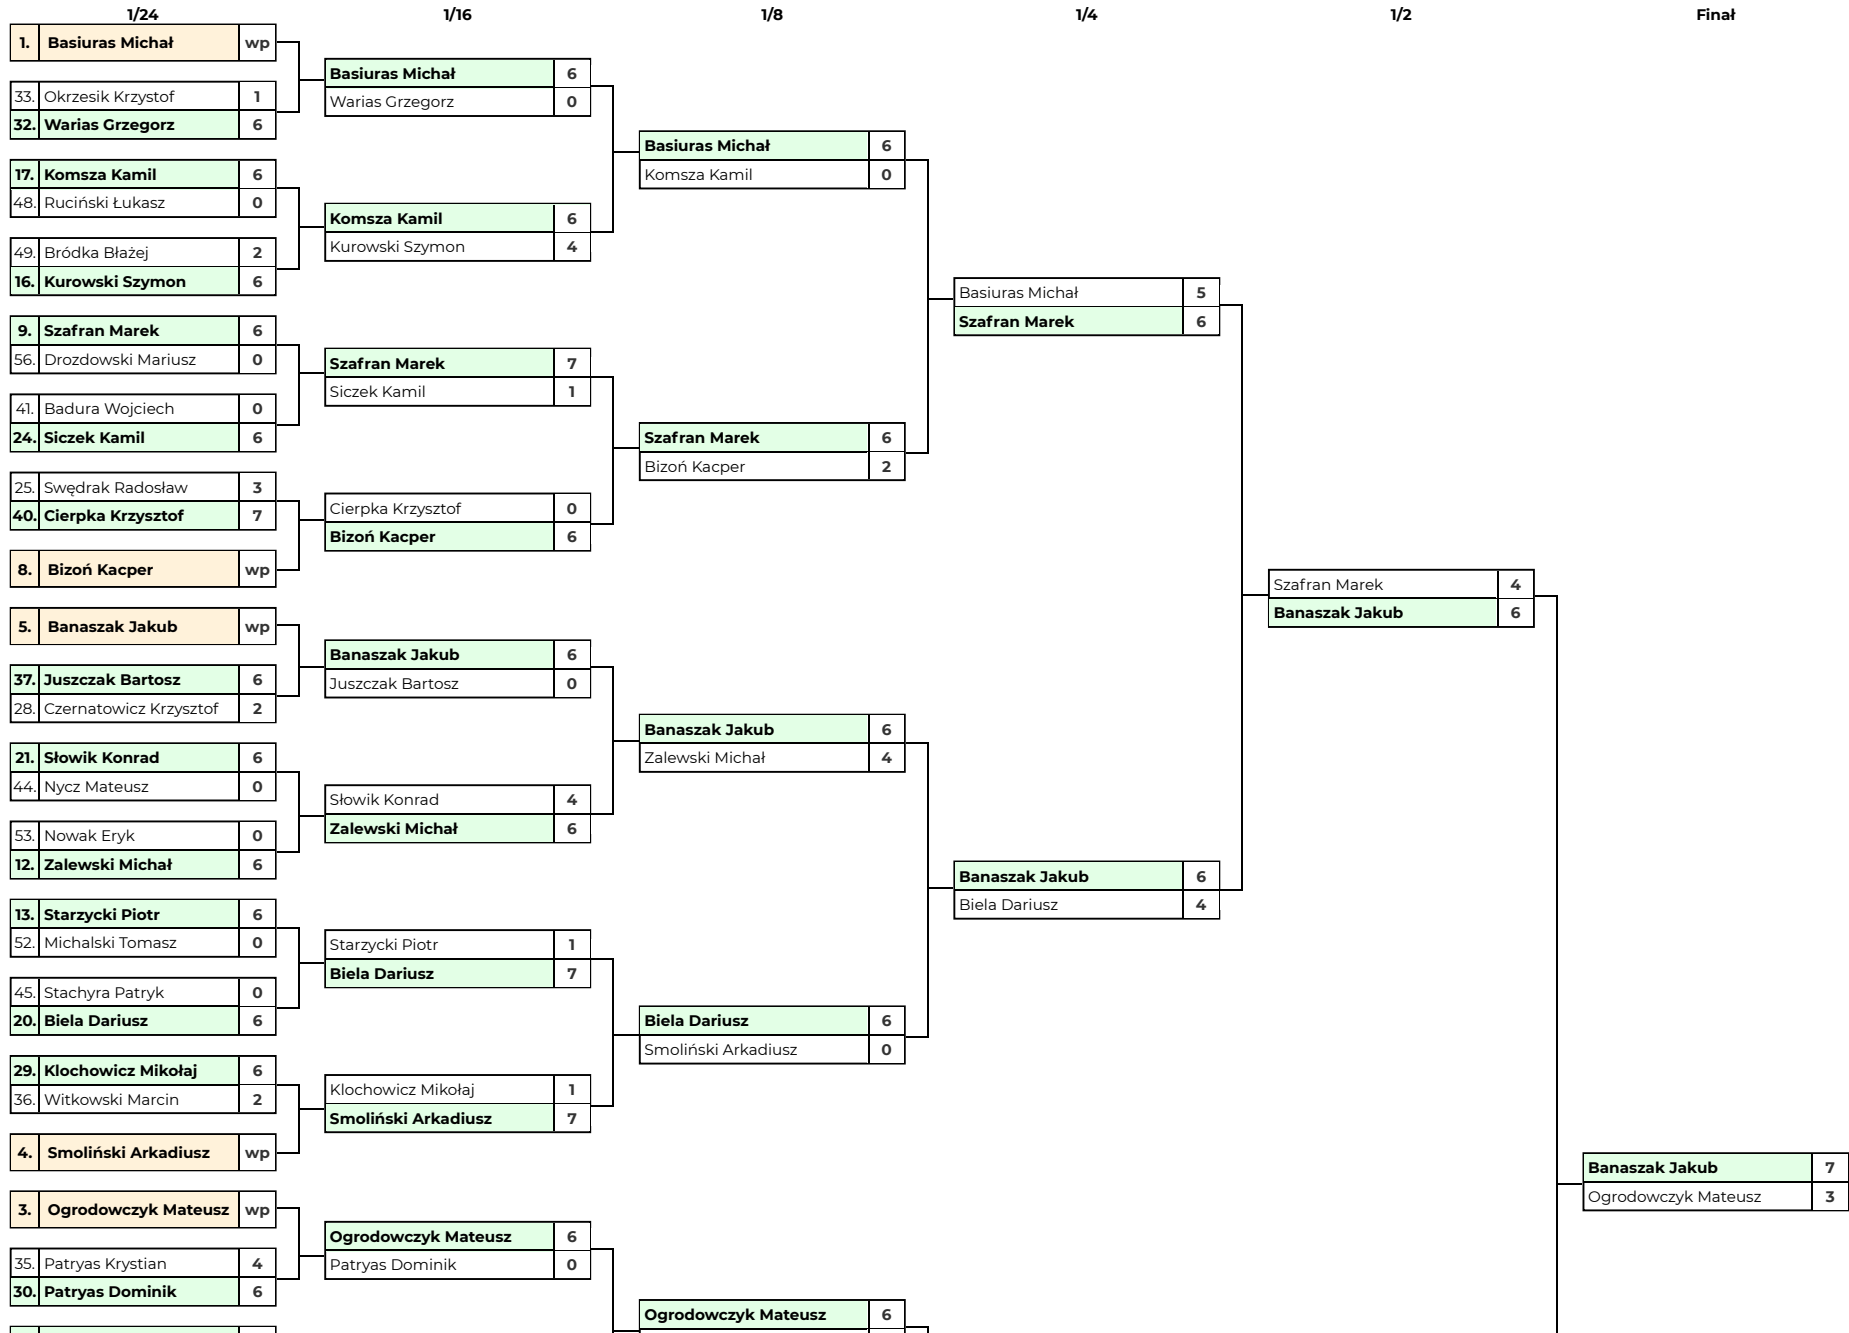

# XXXIV Młodzieżowe Mistrzostwa Polski w Łucznicztwie

Dobrcz, 3-4 VIII 2019

Pojedynki: Indywidualne Młodzieżowców - łuk klasyczny