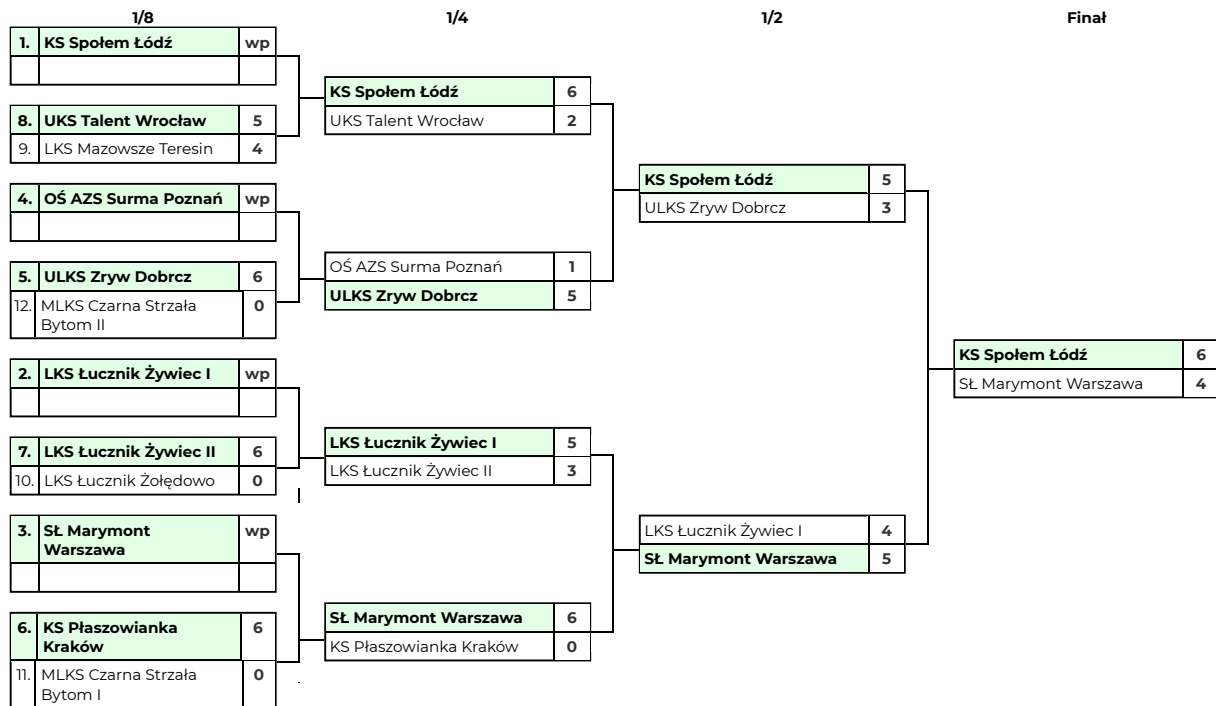

## XXXIV Młodzieżowe Mistrzostwa Polski w Łucznictwie

Dobrcz, 3-4 VIII 2019

Wyniki pojedynków: Zespoły Młodzieżowców - łuk klasyczny

poz	Klub	Zawodnicy	Kwalifikacje /m	1/8	1/4	1/2	Finał
1	<b>KS Społem Łódź</b>	Szafran Marek Basiuras Michał Siczek Kamil	1814 /1	<b>wp</b>	<b>6</b>	<b>5</b>	<b>6</b>
2	<b>SŁ. Marymont Warszawa</b>	Starzycki Piotr Zalewski Michał Sapiej Mateusz Pietrusiński Ludwik	1755 /3	<b>wp</b>	<b>6</b>	<b>5</b>	<b>4</b>
3	<b>LKS Łucznik Żywiec I</b>	Bizoń Kacper Kurowski Szymon Słowik Konrad Drozdowski Mariusz	1762 /2	<b>wp</b>	<b>5</b>	<b>4</b>	
3	<b>ULKS Zryw Dobrcz</b>	Smoliński Arkadiusz Tikwiński Patryk Wojciechowski Wiktor	1654 /5	<b>6</b>	<b>5</b>	<b>3</b>	
5	<b>LKS Łucznik Żywiec II</b>	Patryas Krystian Patryas Dominik Okrzesik Krzysztof Maślanka Jakub	1560 /7	<b>6</b>	<b>3</b>		
6	<b>UKS Talent Wrocław</b>	Kotlarz Kajetan Niedźwiedź Maciej Nycz Mateusz	1539 /8	<b>5</b>	<b>2</b>		
7	<b>OŚ AZS Surma Poznań</b>	Ogrodowczyk Mateusz Czapczyk Marcin Juszczak Bartosz	1693 /4	<b>wp</b>	<b>1</b>		
8	<b>KS Płaszowianka Kraków</b>	Komsza Kamil Badura Wojciech Biela Dariusz	1629 /6	<b>6</b>	<b>0</b>		
9	<b>LKS Mazowsze Teresin</b>	Chojnacki Michał Kłata Kacper Kołodziejski Michał	1461 /9	<b>4</b>			
10	<b>LKS Łucznik Żółędowo</b>	Bródka Błażej Witkowski Marcin Doberski Dominik	1292 /10	<b>0</b>			
11	<b>MLKS Czarna Strzała Bytom I</b>	Turek Mateusz Tworzydło Wojciech Ruciński Łukasz	1065 /11	<b>0</b>			
12	<b>MLKS Czarna Strzała Bytom II</b>	Nowak Eryk Michalski Tomasz Klinke Aleksander	447 /12	<b>0</b>			

# XXXIV Młodzieżowe Mistrzostwa Polski w Łucznicztwie

Dobrcz, 3-4 VIII 2019

Pojedynki: Zespoły Młodzieżowców - łuk klasyczny