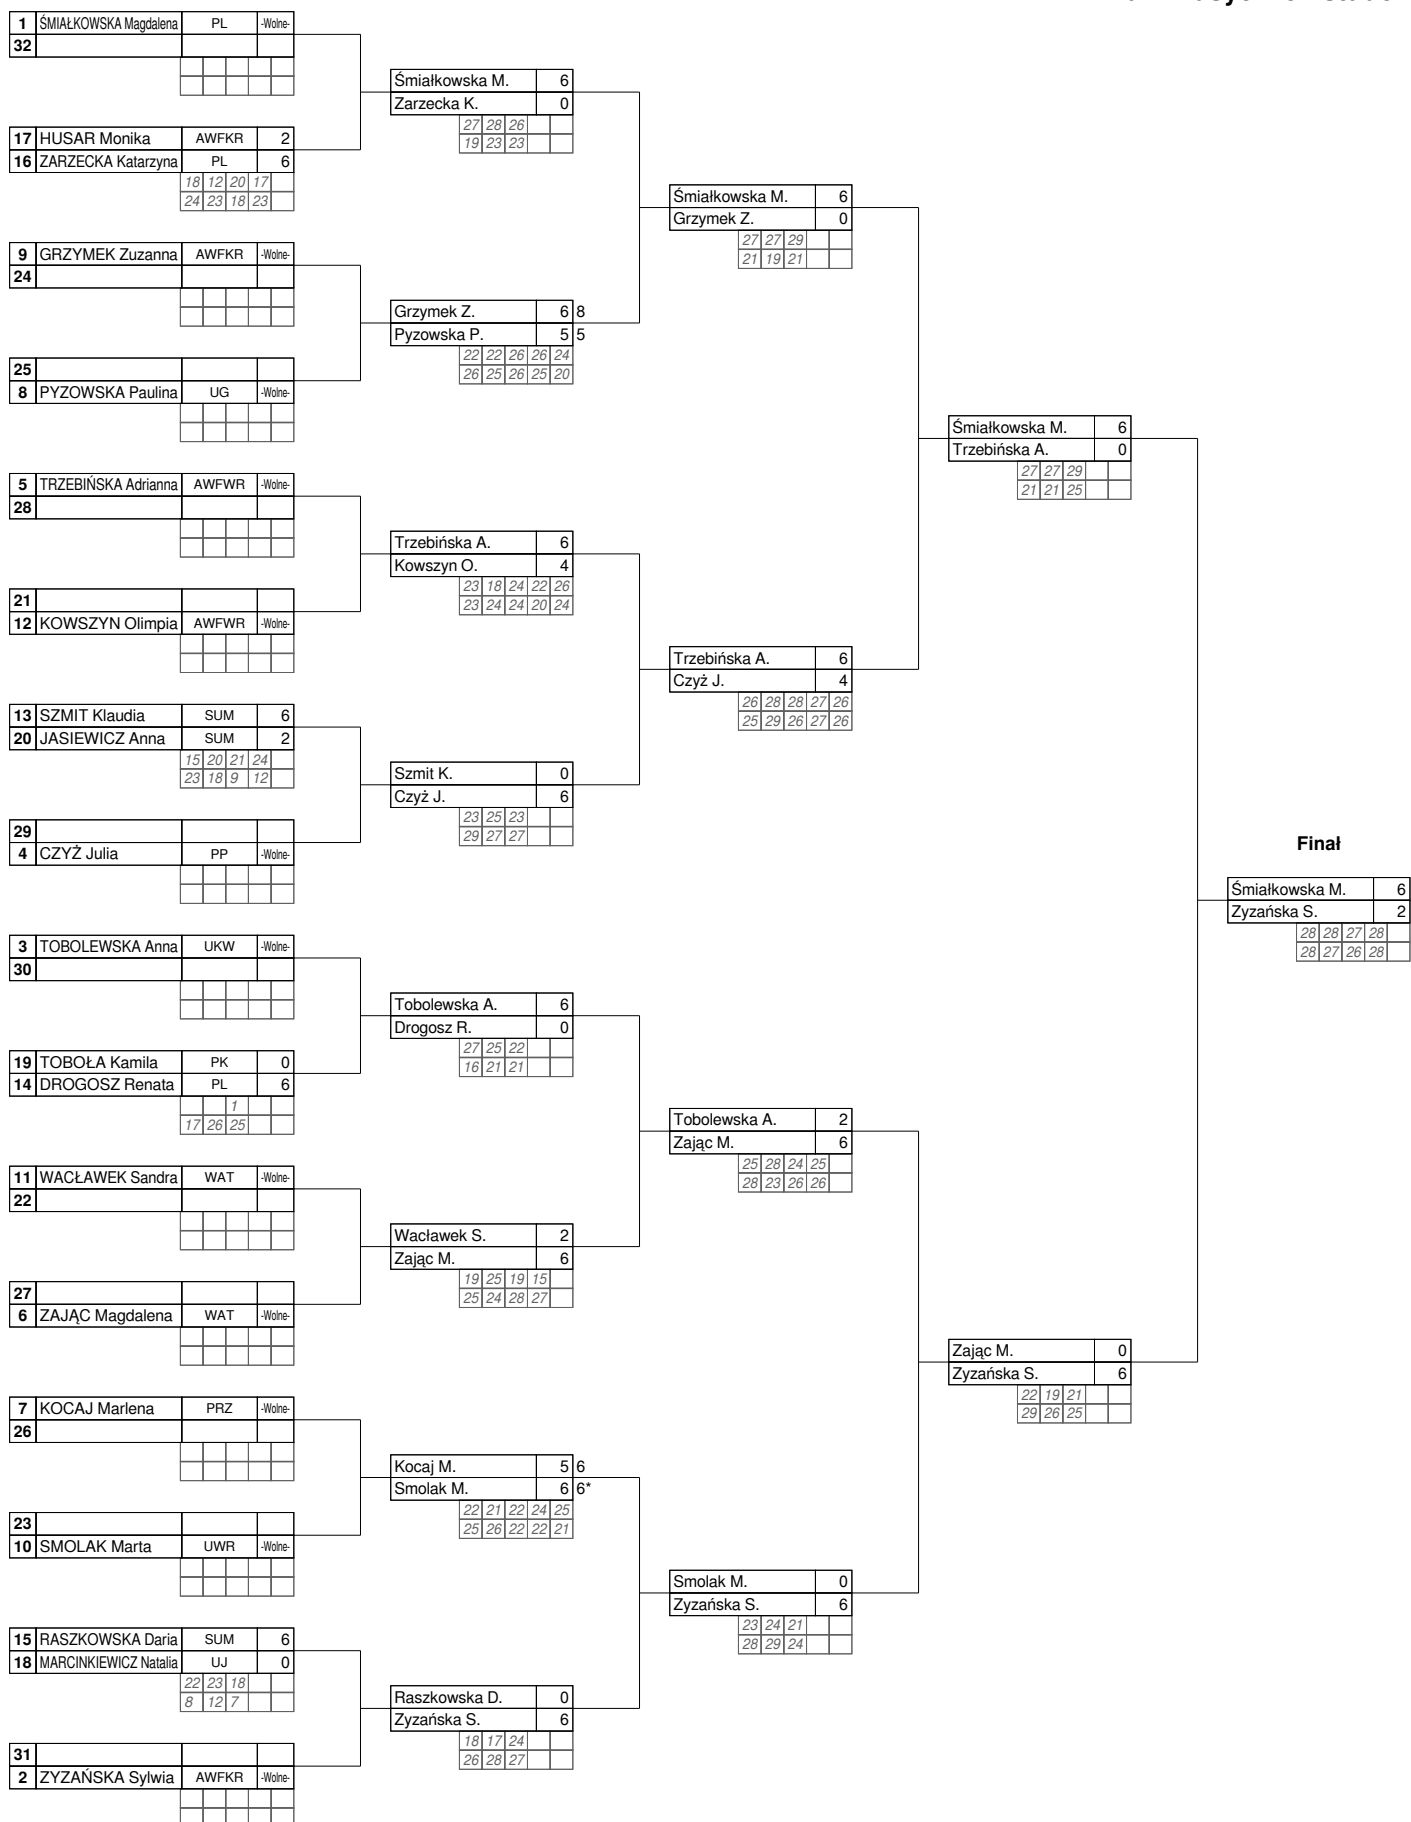

Mistrzostwa Polski Studentów

Polski Związek Łuczniczy (RZESZOW)

Hadle Szklarskie (POL), 27-09-2019

Łuki klasyczne - studentki

Mistrzostwa Polski Studentów

Polski Związek Łuczniczy (RZESZOW)

Hadle Szklarskie (POL), 27-09-2019