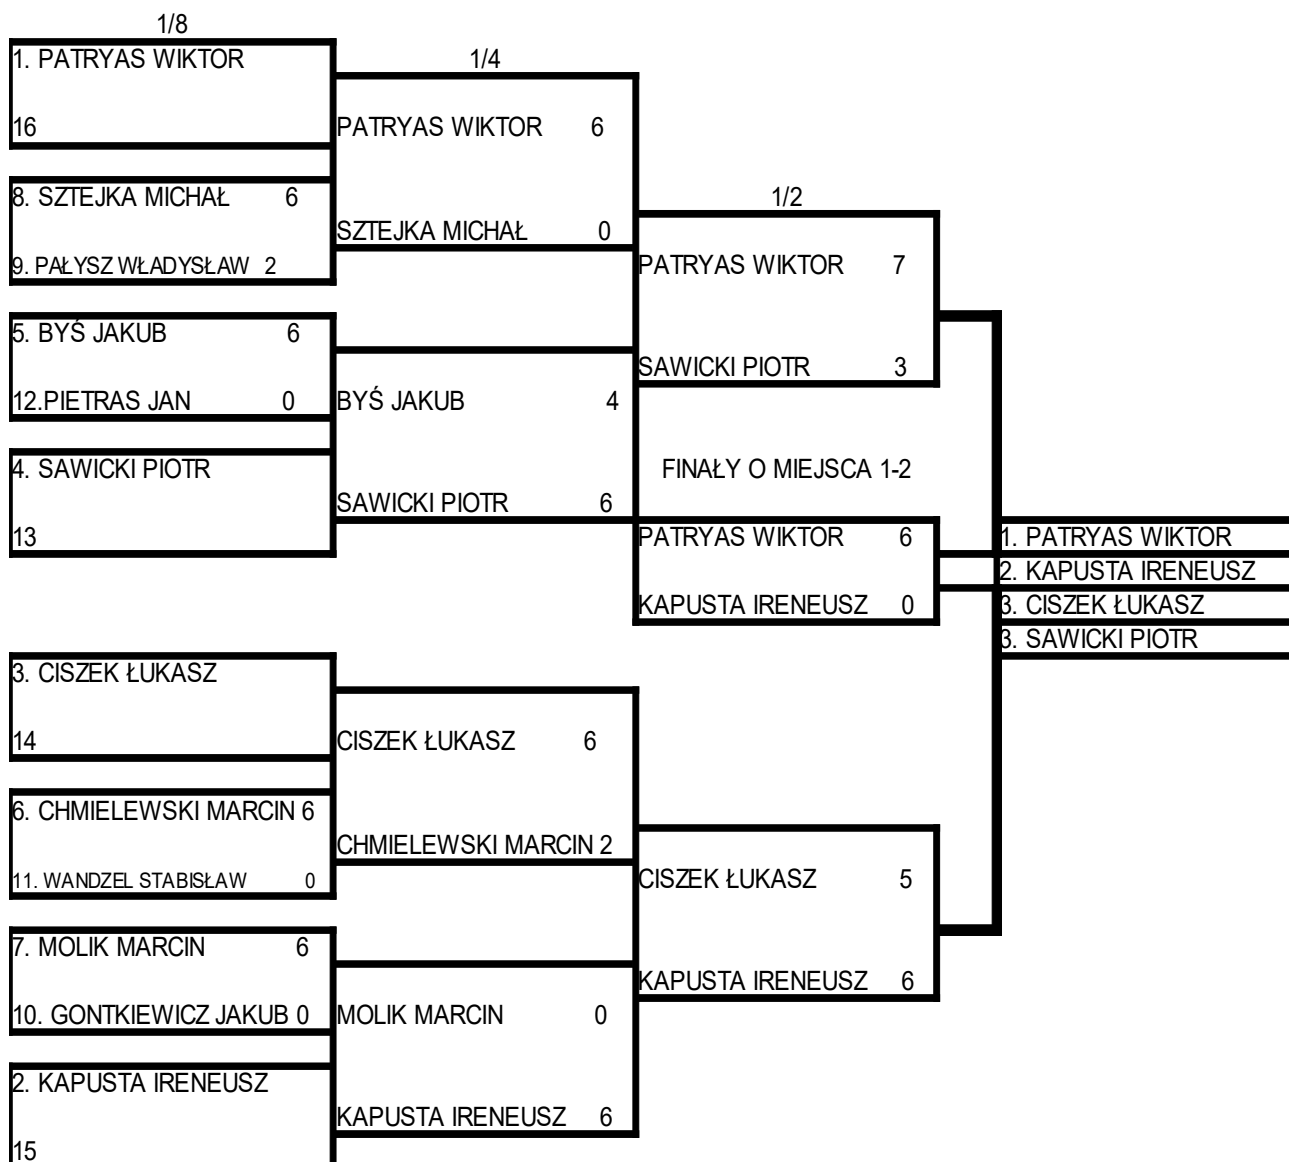

Przebieg pojedynków w rundach eliminacyjnych

Mężczyźni – łuk klasyczny

Mężczyźni – łuk bloczkowy

1/4		1/2		1/2		1/2	
1 DUDKA ADAM	142	8 OSSES MARIUSZ	83	DUDKA ADAM	143	5 ŁABUDA MARCIN	54
5 ŁABUDA MARCIN	54	4 KAPUSTA IRENEUSZ	0	ŁABUDA MARCIN	133	3 PIOTROWSKI WOJCIECH	140
4 KAPUSTA IRENEUSZ	0	3 PIOTROWSKI WOJCIECH	140	DUDKA MARCIN	141	6 KACZMAREK TOMASZ	123
3 PIOTROWSKI WOJCIECH	140	6 KACZMAREK TOMASZ	123	KALISIAK STANISŁAW	143	7 MOLIŁ MARCIN	0
6 KACZMAREK TOMASZ	123	7 MOLIŁ MARCIN	0	1 KALISIAK STANISŁAW	141	2 KALISIAK STANISŁAW	85
7 MOLIŁ MARCIN	0	2 KALISIAK STANISŁAW	85	2 DUDKA ADAM	142		
2 KALISIAK STANISŁAW	85			3 PIOTROWSKI WOJCIECH	143		
				3 ŁABUDA MARCIN	143		

Kobiety – łuk bloczkowy

1/2		FINAŁ		FINAŁ	
1 MARKITANTOVA KSENIA		1 MARKITANTOVA KSENIA	138	1 MARKITANTOVA KSENIA	
4		3 OLSZEWSKA MILENA	87	2 DUDKA DOROTA	
3 OLSZEWSKA MILENA	87	2 DUDKA DOROTA	136	3 OLSZEWSKA MILENA	
2 DUDKA DOROTA	136	2 DUDKA DOROTA	130		

Zespoły – łuk bloczkowy

1/2		FINAŁ		FINAŁ	
1 ICSIR START LUBLIN		1 ICSIR START LUBLIN	219	1 ICSIR START LUBLIN	
4		3 START KIELCE	162	2 START GORZÓW WLKP.	
3 START KIELCE	162	2 START GORZÓW WLKP.	188	3 START KIELCE	
2 START GORZÓW WLKP.	188	START GORZÓW WLKP.	209